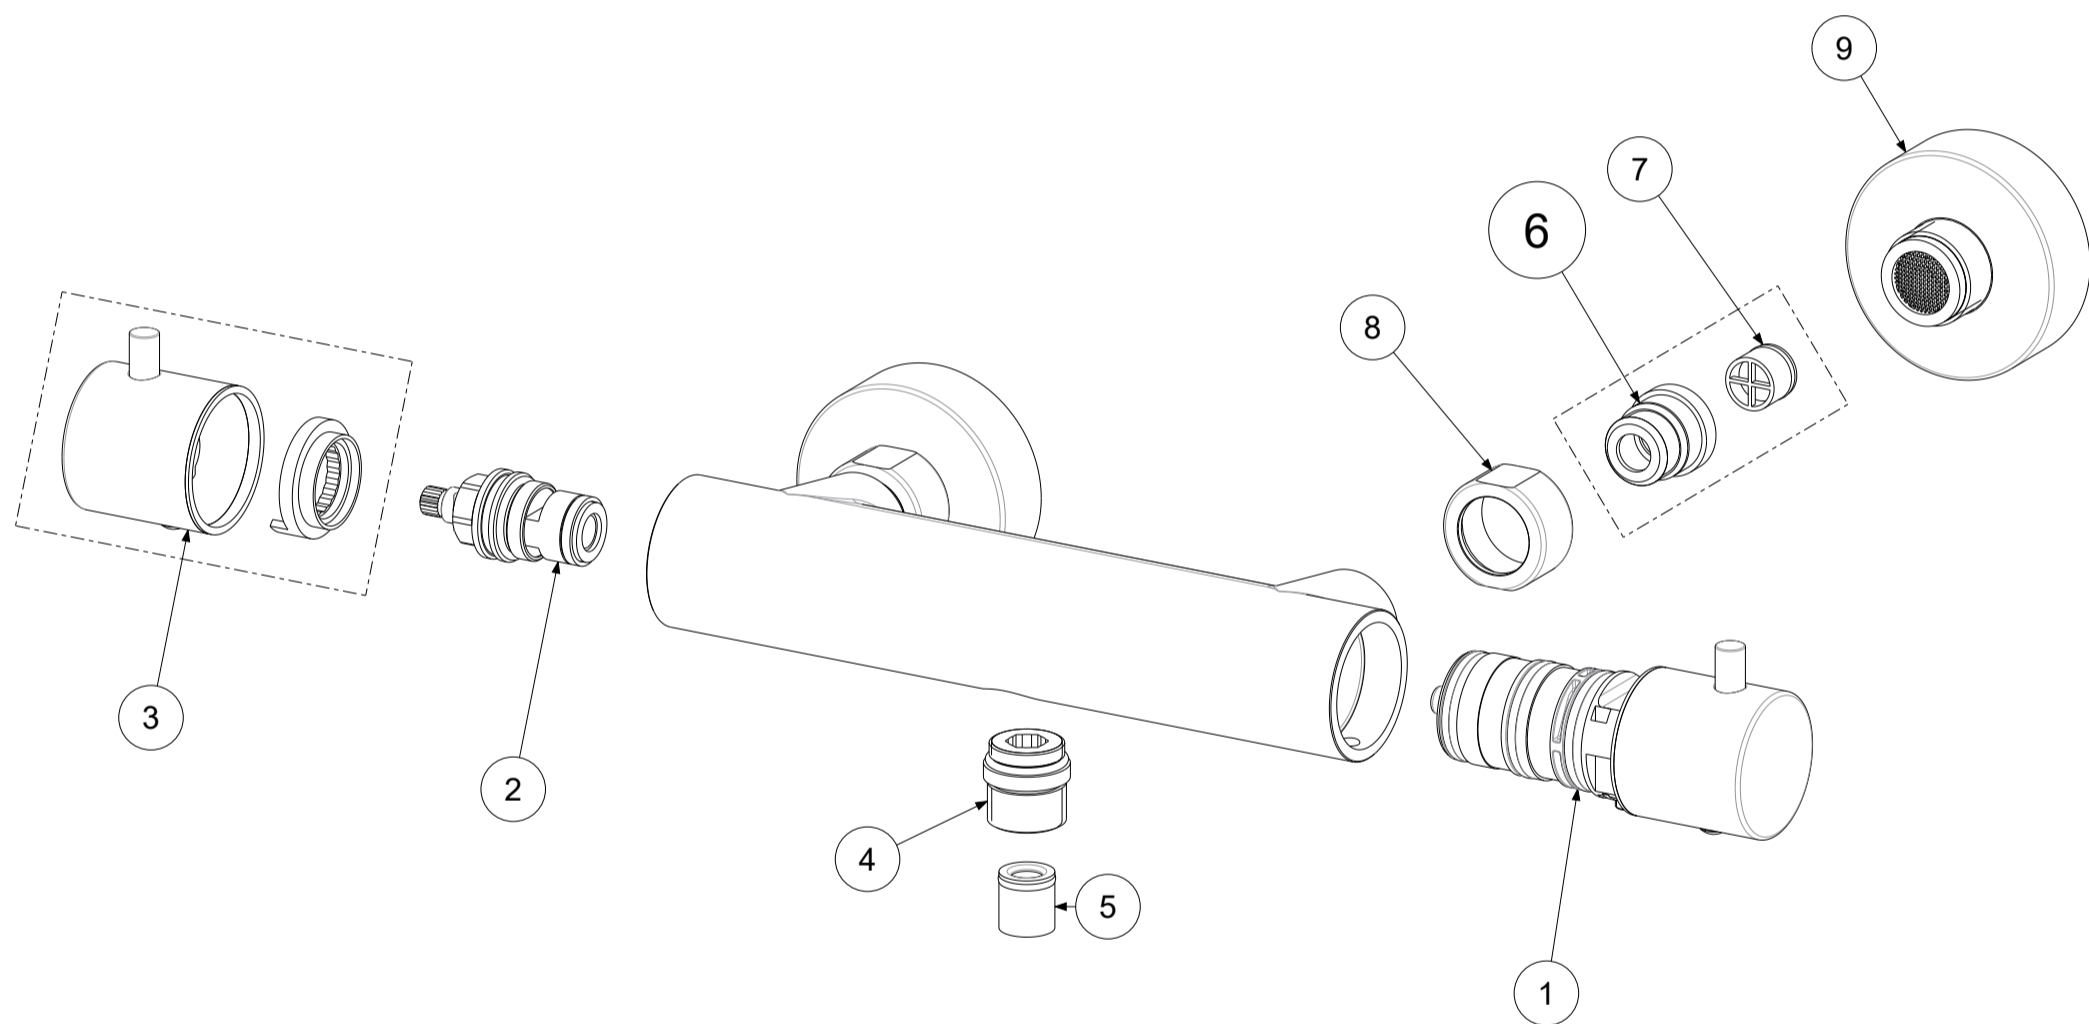

P Item	CODICE Code	DESCRIZIONE Designation
1	ZVIT087..	Cartuccia termostatica
2	ZVIT001	Vitone dischi ceramici 90° dx
3	ZMAN126..	Maniglia per vitone ceramico con limitatore di portata
4	ZRAC022..	Raccordo 1/2" con OR
5	ZACC146	Valvolina antiritorno D.15 mod. normale Lungo
6	ZSED029..	Sede per miscelatori termostatici con valvolina e anello
7	ZACC281	Valvolina antiritorno D.15 modello CORTO
8	ZCAL023..	Calotta per miscelatori a parete
9	ZECC043..	Eccentrico con rosone per gruppi esterni

	APPROVATO: Approved:		A3	SCALA Scale	0,500	MATERIALE Material	VARI
	DISEGNATO: Design:	Bertoli	07/01/2021	UNITA' Unit	mm	SERIE Range	LIQ
	DESCRIZIONE - Description: Misc. termostatico doccia esterno att.1/2 Eco stop LIGHT TERMOSTATICO						
FOGLIO - Sheet:		Ricambi	CODICE - Part Number:		LIQ168ECR		